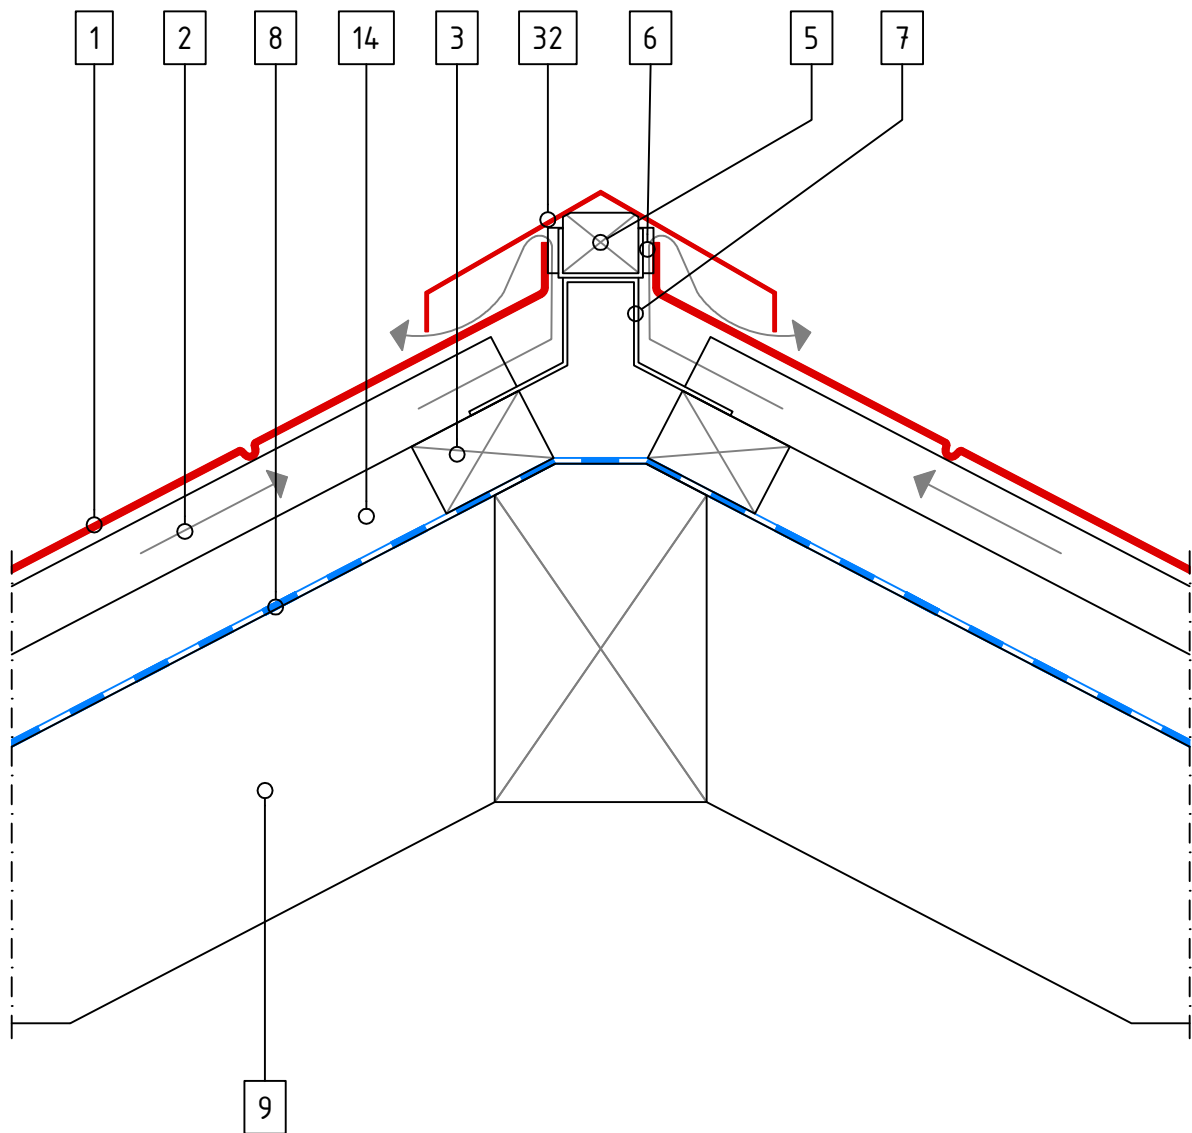

SCALE 1:5

- 1 Tile
- 2 Tile Batten
- 3 Ventilation Space Batten
- 8 Underlay
- 9 Rafter
- 10 Valley
- 14 Ventilation Space
- 30 Clip

SCALE 1:5

- 1 Tile
- 2 Tile Batten
- 3 Ventilation Space Batten
- 8 Underlay
- 9 Rafter
- 10 Valley
- 14 Ventilation Space
- 30 Clip

ELEGANTA TILE – Hip

SCALE 1:5

- 1 Tile
- 2 Tile Batten
- 3 Ventilation Space Batten
- 5 Hip Batten
- 6 Spacer
- 7 Hip Bracket
- 8 Underlay
- 9 Rafter
- 14 Ventilation Space
- 32 Ridge Cover 130

ELEGANTA TILE – Chimney Flashing 1